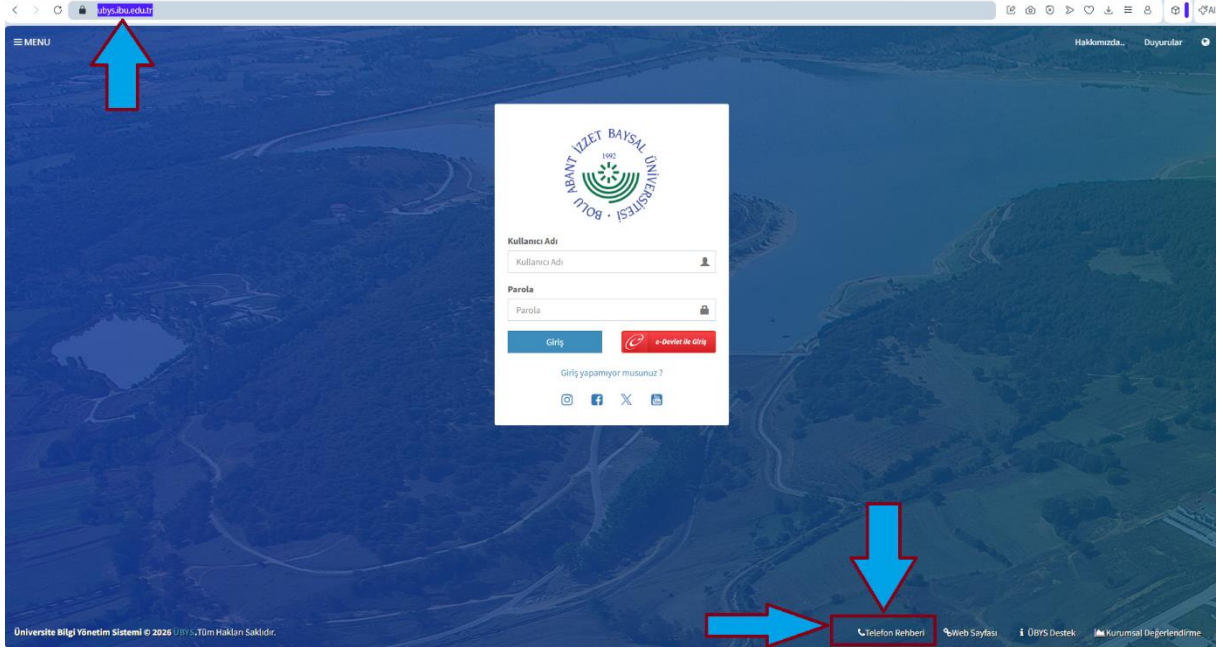

ÜBYS
ANA SAYFA
TELEFON
REHBERİ
KILAVUZU

ÜBYS'de yer alan **Telefon Rehberi** kullanımı için 2 yöntem mevcuttur.

1. YÖNTEM

İlk olarak **ubys.ibu.edu.tr** web sayfası açılır. Açılan sayfada kullanıcı adı-parola yazmadan sayfada sağ alt köşede yer alan **“Telefon Rehberi”** linkine tıklanır.

NOT: Çoğunlukla kurum dışından kişilerin Üniversitemiz personellerine erişim için kullanacağı kısıyoldur.

3 bölümden oluşan **“Baibü Telefon Rehberi”** sayfası açılır.

2. YÖNTEM

ubys.ibu.edu.tr web sayfası açılır. Açılan sayfada kurum personellerimiz **kullanıcı adı-parola** yazılarak sisteme giriş yapılır. (**e-Devlet ile Giriş seçeneği de aktiftir.**)